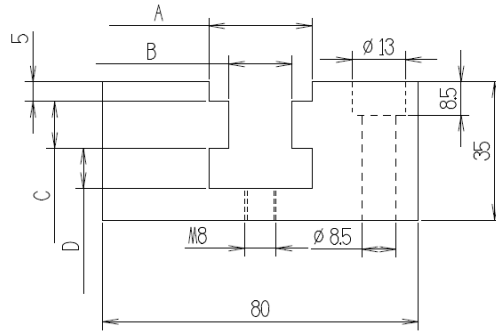

Bestellung Base Claw Jaw Grundbacken Montagehalter

Preis 65.00SFr/Stk. exkl. MwSt Preise verstehen sich exkl. MwSt. und Transportkosten

Grössere Mengen: Preis auf Anfrage

Geben Sie uns Ihre Masse an, und Sie erhalten den passenden Montagehalter. Aus Aluminium rot eloxiert.